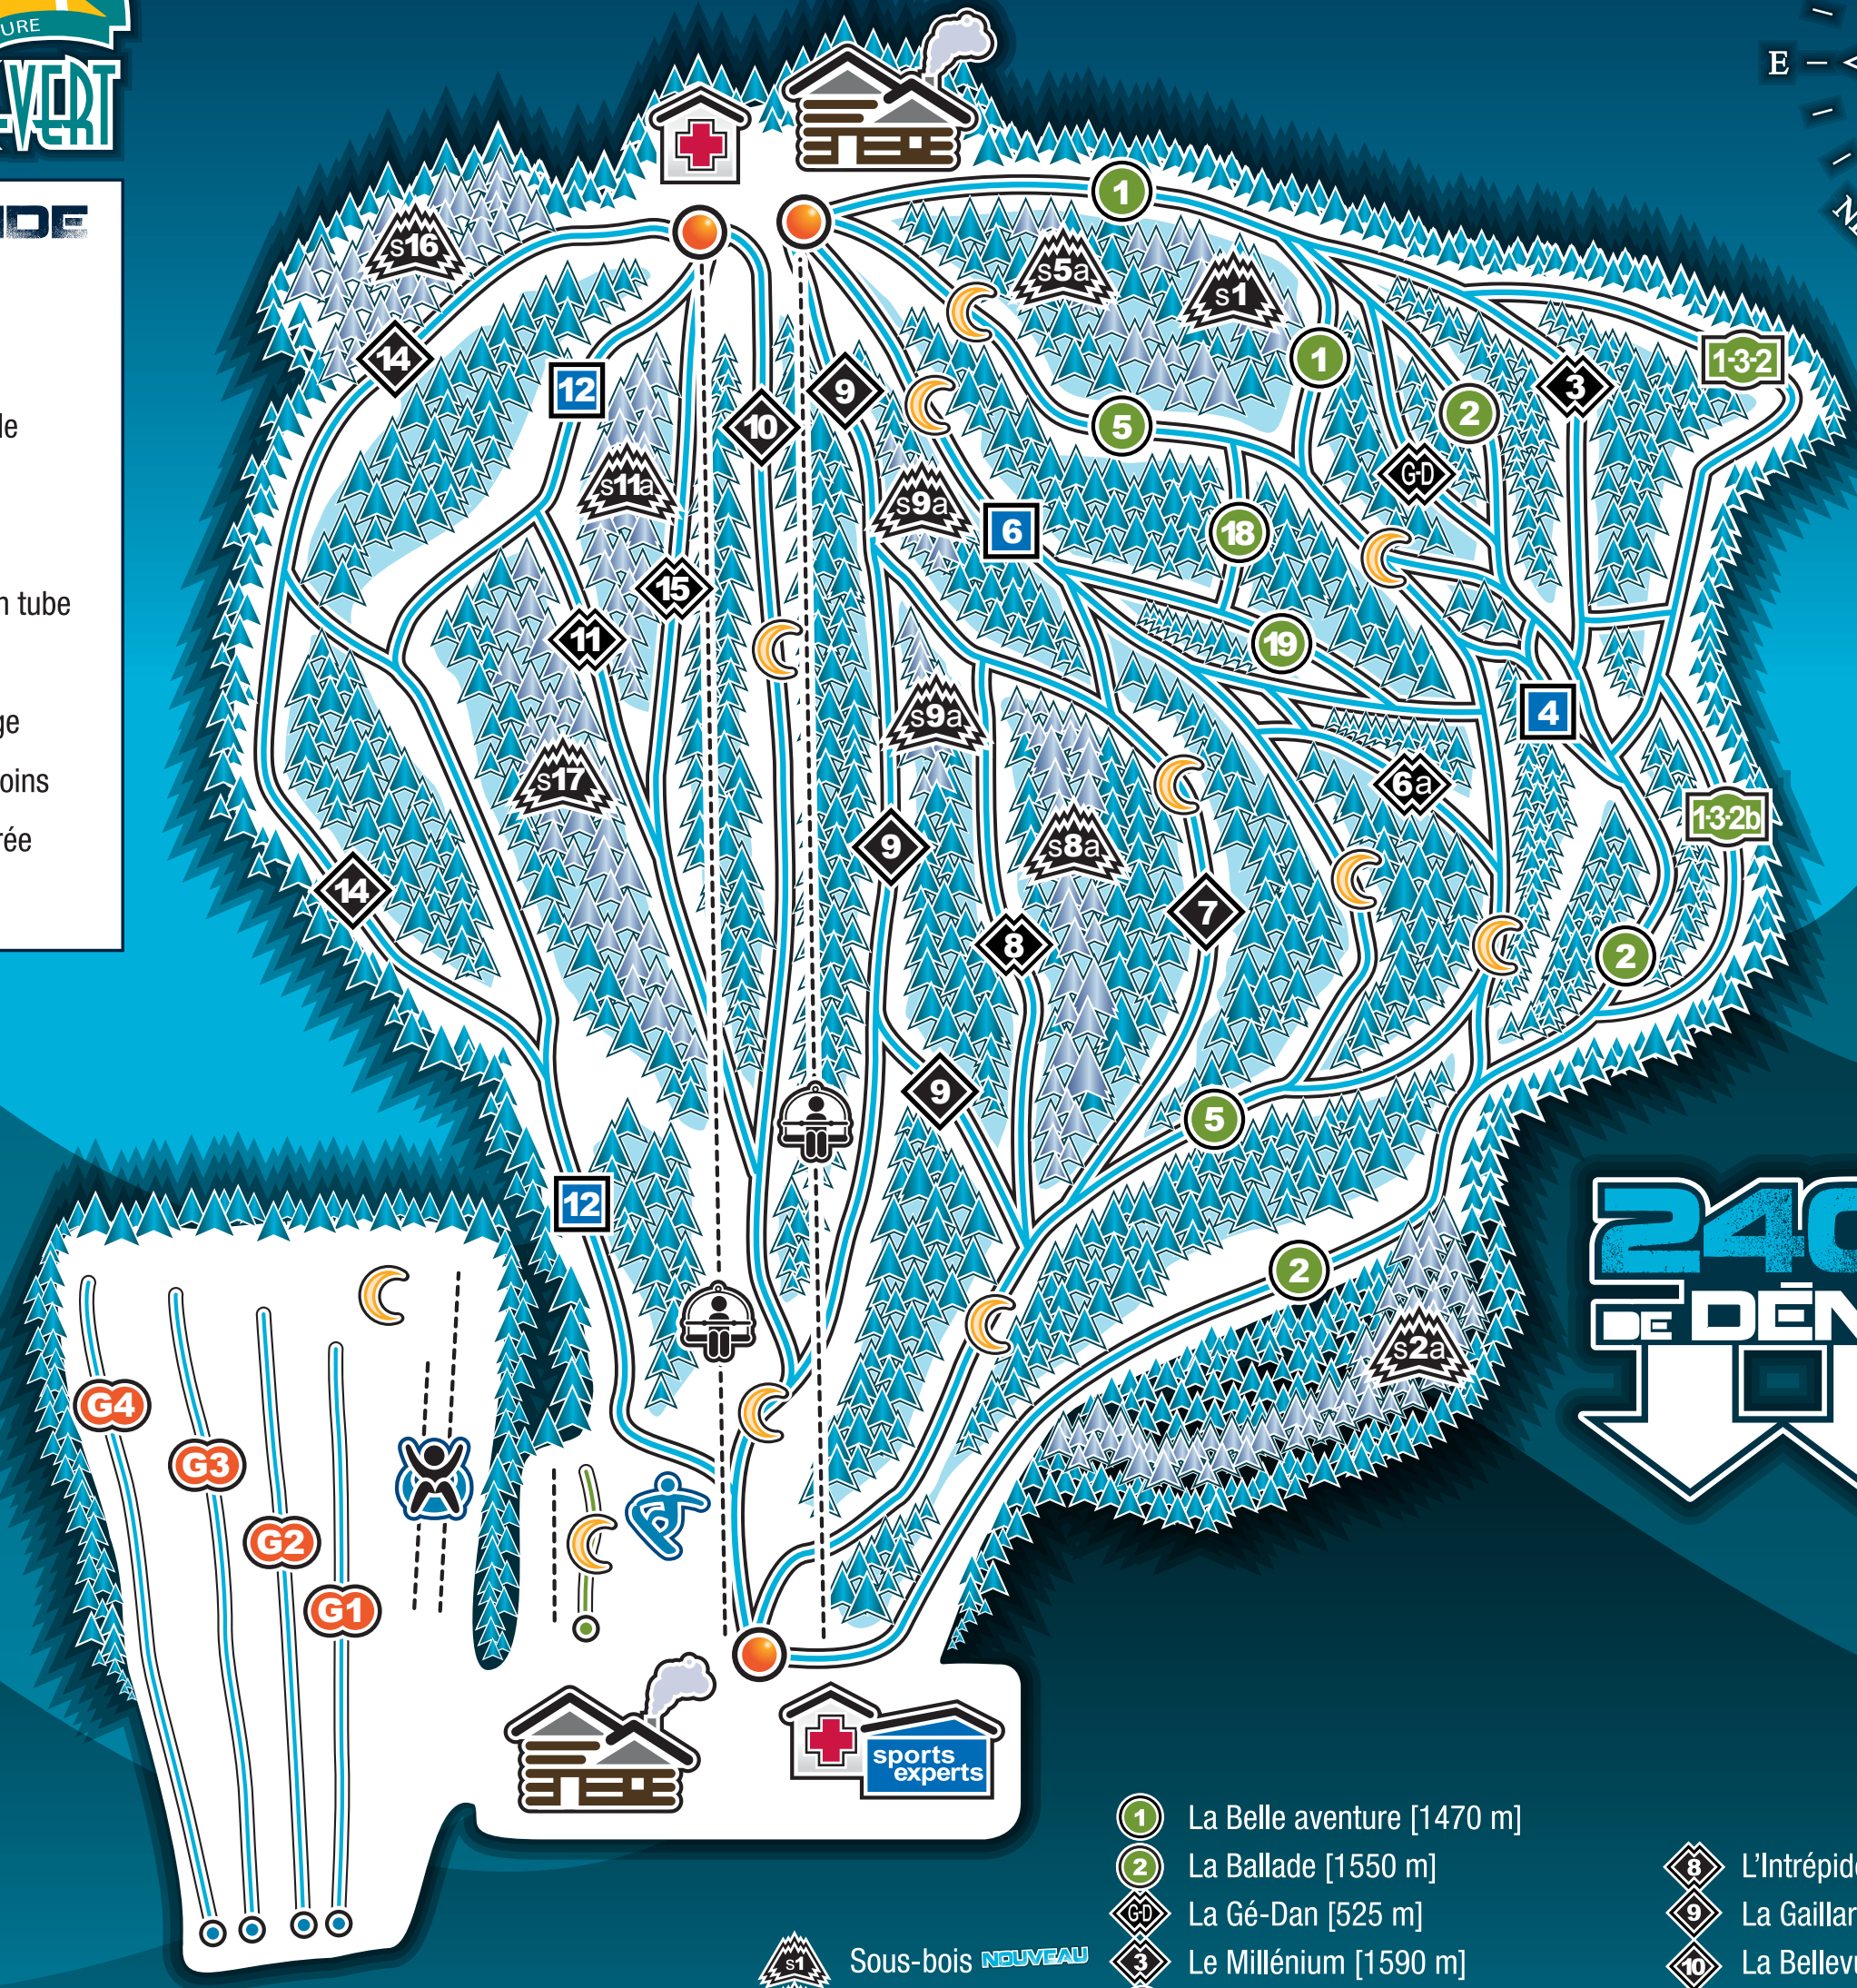

LÉGENDE

- Facile
- Difficile
- ◆ Très difficile
- ◆ Extrême
- Sous-bois
- Glissade en tube
- Télésiège
- Parc à neige
- Premiers soins
- Zone éclairée
- Remontée

240 MÈTRES
DE DÉNIVELÉ

- s1 Sous-bois **NOUVEAU**
- s2a Sous-bois
- s5a Sous-bois
- s8a Sous-bois
- s9a Sous-bois
- s11a Sous-bois
- s16a Sous-bois
- s17a Sous-bois

- 1 La Belle aventure [1470 m]
- 2 La Ballade [1550 m]
- G-D La Gé-Dan [525 m]
- 3 Le Millénium [1590 m]
- 1-3-2 Cent-trente-deux [2000 m]
- 1-3-2b Cent-trente-deux B [1200 m]
- 4 L'Option [400 m]
- 5 La Panoramique [1440 m]
- 6 La Jeannoise [1250 m]
- 6a L'Entre-deux [400 m]
- 7 L'À toute allure [1140 m]
- 8 L'Intrépide [1060 m]
- 9 La Gaillarde [1020 m]
- 10 La Bellevue [909 m]
- 11 La Sportive [967 m]
- 12 Le Harfang des neiges [993 m]
- 14 L'À Pic [1146 m]
- 15 La Bossa-Nova [907 m]
- 18 La Douce [100 m]
- 19 La Rencontre [300 m]
- Pente-école: La Pitchounette [120m]